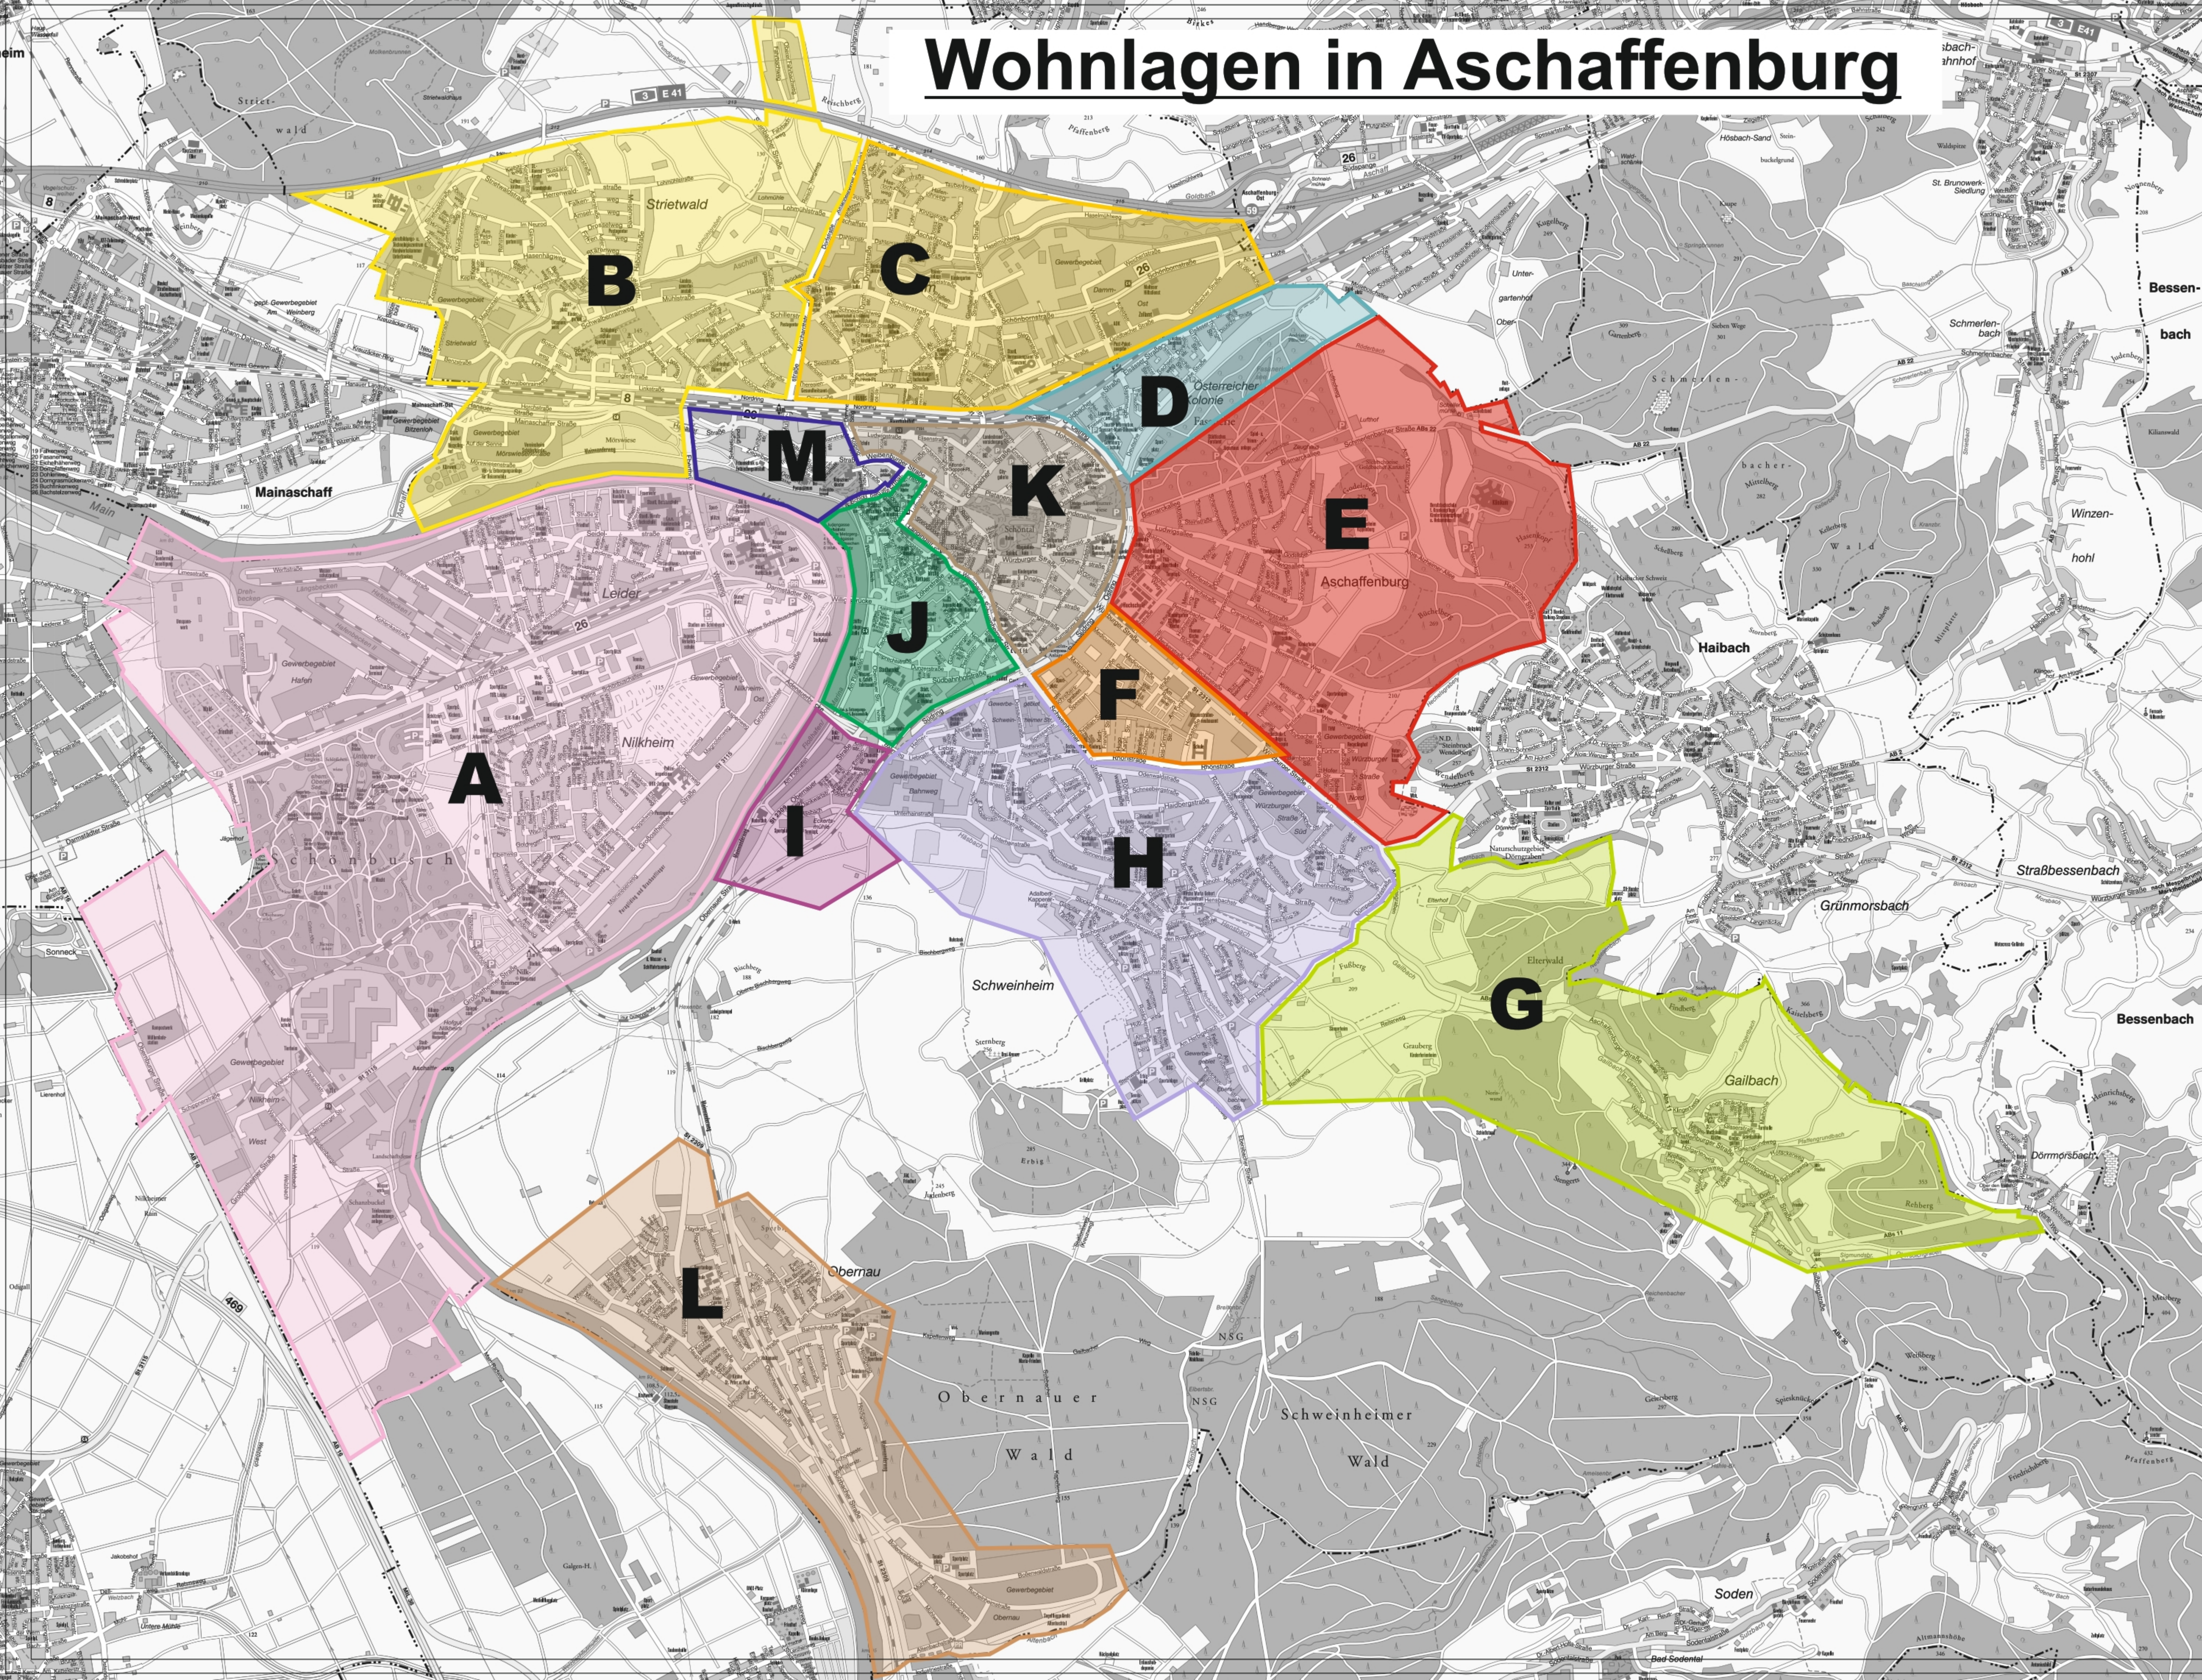

# Wohnlagen in Aschaffenburg

- LEGENDE**
- A Nilkheim und Leider
  - B Strietwald und Damm West
  - C Damm Ost
  - D Österreicher Kolonie
  - E Aschaffenburg Ost
  - F Rosensee und Spessart Gärten
  - G Gailbach
  - H Schweinheim und Hefner Alteneck
  - I Obernauer Kolonie
  - J Mainbogen und Oberstadt
  - K Innenstadt Ost
  - L Obernau
  - M Pompejanum

Stadt Aschaffenburg Stadtplanungsamt  
 erstellt für die Hochschule in Aschaffenburg

**Wohnlagen in Aschaffenburg**

Sachbearbeiter Keßler/Lingk	Datum April 2019	Maßstab ohne
--------------------------------	---------------------	-----------------